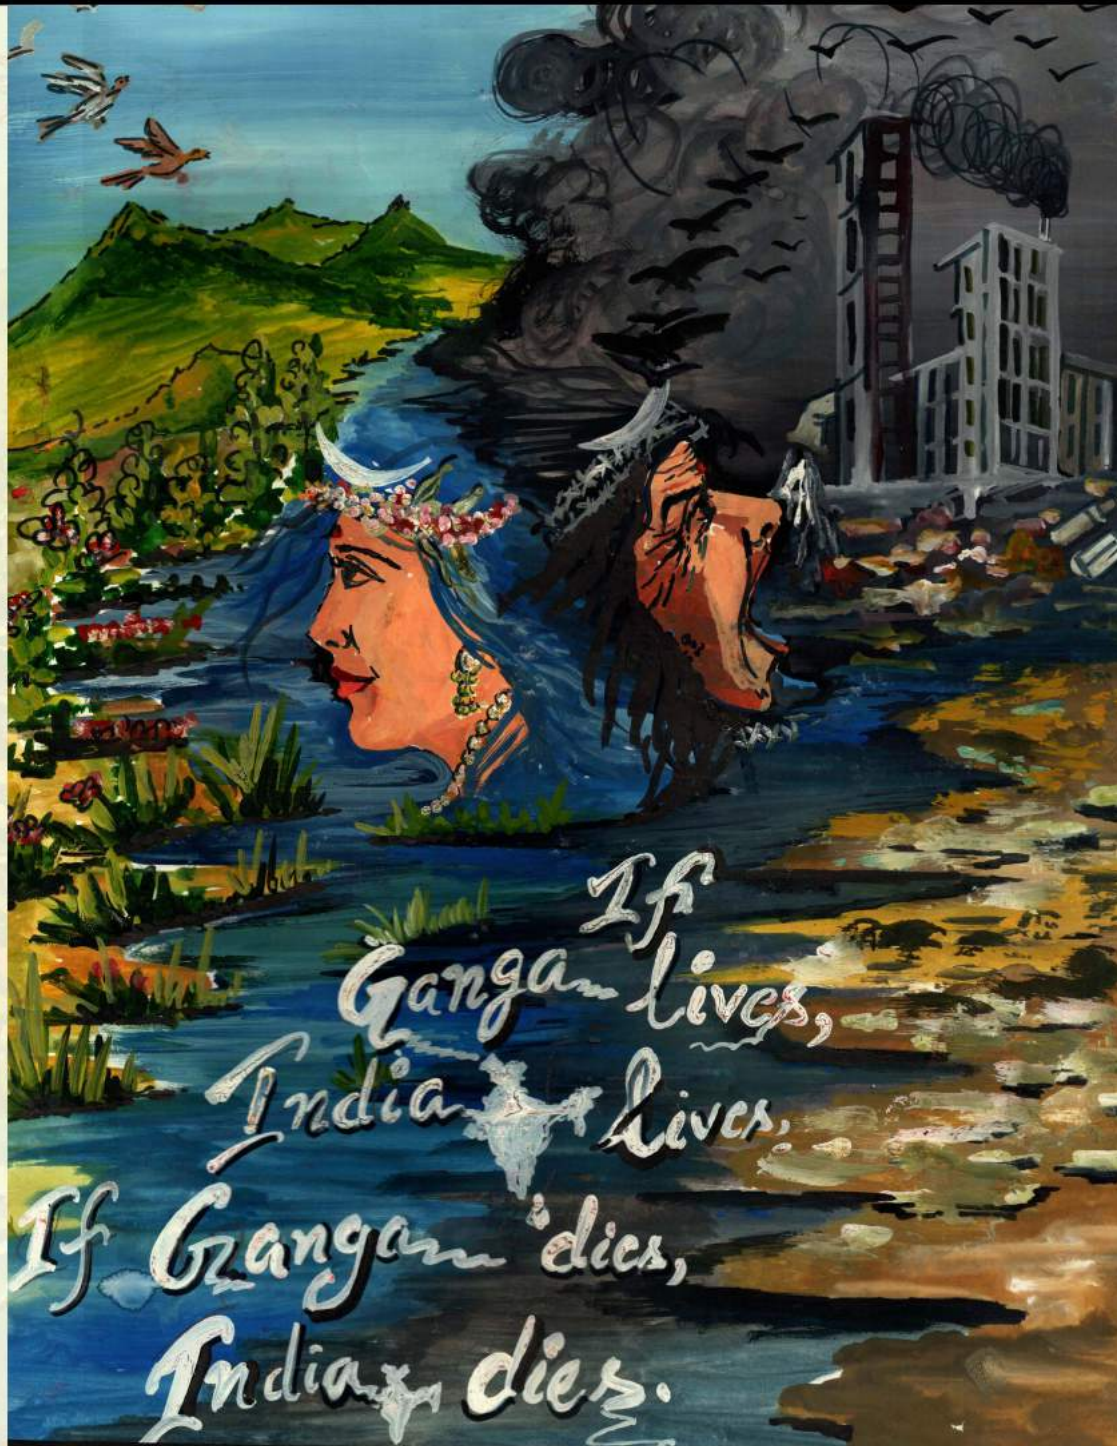

Welcome 2022

*Blended Capacity Building Programme
for stateholders of River Ganga*

January 2022

Sa	1	Mo	17
Su	2	Tu	18
Mo	3	We	19
Tu	4	Th	20
We	5	Fr	21
Th	6	Sa	22
Fr	7	Su	23
Sa	8	Mo	24
Su	9	Tu	25
Mo	10	We	26
Tu	11	Th	27
We	12	Fr	28
Th	13	Sa	29
Fr	14	Su	30
Sa	15	Mo	31
Su	16		

● GH ● RH

26 Republic Day • 01 New Year's Day

• 09 Guru Gobind Singh's Birthday

• 13 Lohri • 14 Makar Sankranti/Magha Bihu/ Pongal

Poster Drawing by:

Jagriti Aswal, Class X

Navodaya Vidyalaya, Garhwal, Uttarakhand